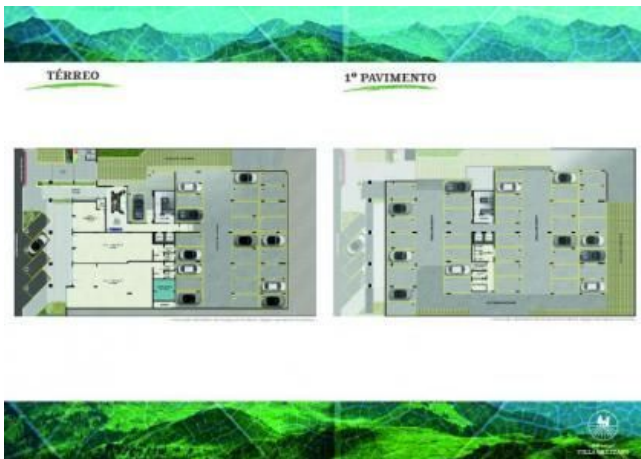

CONSTRUTORA CORBETTA

Integridade de obra concluída em 21 de agosto de 2018, e com o registro nº 123456789.

Este projeto de 100 unidades residenciais possui um padrão de qualidade superior, com acabamentos premium e infraestrutura completa, incluindo academia, salão de festas e áreas comuns.

Seu sonho de moradia é aqui realizado. Venha conhecer o melhor projeto de arquitetura e construção em Vila Grezzano. Contate-nos pelo telefone (11) 1234-5678 ou visite nosso site em www.villagrezzano.com.br.

ACADEMIA

SALÃO DE FESTAS