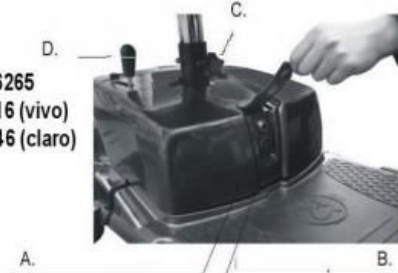

(11) 3453-6265
(11) 94179-4316 (vivo)
(11) 99780-9546 (claro)