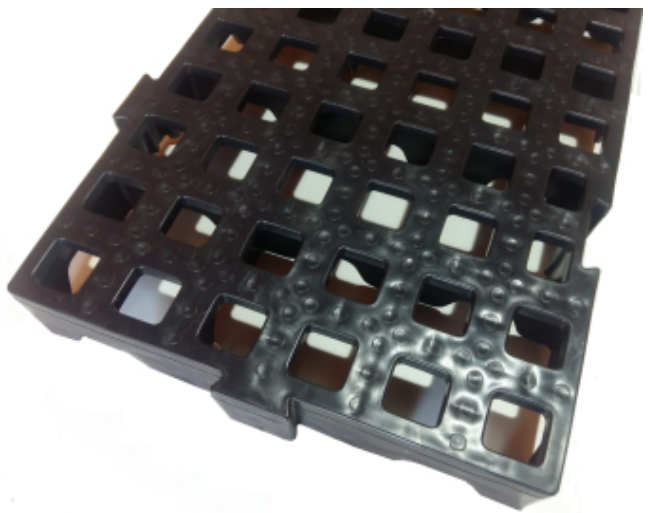

Piso pallet estrados plástico 50x25x4,5 uso comercial

Estrado de Plástico Forte (Piso de Plástico) 50x25x4,5 altura

Os estrados plásticos são adaptáveis a qualquer ambiente e com o encaixe macho fêmea. Procedimento muito simples sem a necessidade do uso de ferramentas para instalação, sem o risco de deixar rebarbas e sobressaltos.

Outro fator de segurança é que com uma forte aderência, o estrado é totalmente antiderrapante para que o usuário não se tenha nenhum risco no momento do uso.

São indicados para vestiários de academias, clubes, escolas, universidades, câmaras frias e frigoríficas, baús de caminhão, indústrias alimentícias, metalúrgicas lojas de mecânicas automotivas, restaurantes, cantinas, cozinhas industriais, hospitais, almoxarifados, pet shops, clínica veterinária e demais setores.

Com Sistema Macho-Fêmea.

Duvidas e outros solicite: 051-3598-4851 / 98237-6556 / www.lixeirasparasolle.com.br

Informações do Anúncio

País: Brasil

Estado: RS

Cidade: Campo Bom

CEP: 93700000

Informações do Anunciante

Nome Completo: Lixeiras e Contentores Parasolle

Telefone: 051-3598-4851 / 98237-6556

Website: <https://www.lixeirasparasolle.com.br>

Estrados Plásticos Material: PEAD
Dimensões: 50x25x4,5cm (comp x larg x alt)