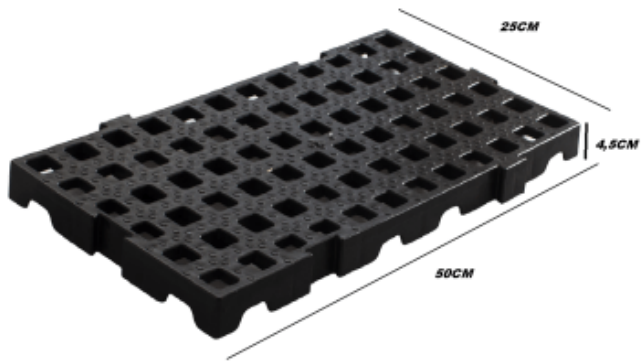

Piso pallet estrados plástico 50x25x4,5 uso comercial

Estrado de Plástico Forte (Piso de Plástico) 50x25x4,5 altura

Os estrados plásticos são adaptáveis a qualquer ambiente e com o encaixe macho fêmea. Procedimento muito simples sem a necessidade do uso de ferramentas para instalação, sem o risco de deixar rebarbas e sobressaltos.

Outro fator de segurança é que com uma forte aderência, o estrado é totalmente antiderrapante para que o usuário não se tenha nenhum risco no momento do uso.

São indicados para vestiários de academias, clubes, escolas, universidades, câmaras frias e frigoríficas, baús de caminhão, indústrias alimentícias, metalúrgicas lojas de mecânicas automotivas, restaurantes, cantinas, cozinhas industriais, hospitais, almoxarifados, pet shops, clínica veterinária e demais setores.

Com Sistema Macho-Fêmea.

Duvidas e outros solicite: 051-3598-4851 / 98237-6556 / www.lixeirasparasolle.com.br

Informações do Anúncio

País: Brasil

Estado: RS

Cidade: Campo Bom

CEP: 93700000

Informações do Anunciante

Nome Completo: Lixeiras e Contentores Parasolle

Telefone: 051-3598-4851 / 98237-6556

Website: <https://www.lixeirasparasolle.com.br>

Estrados Plásticos Material: PEAD
Dimensões: 50x25x4,5cm (comp x larg x alt)