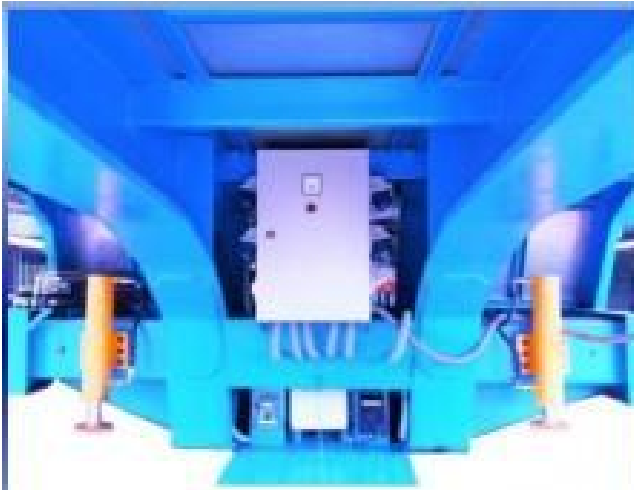

Essa aí...

É a parte que não se vê dos equipamentos

PINOREI
METALÚRGICA

Informes e consultas / reports and consultations
+55-21-2570-2200 / +55-21-25484319
E-mail: info@pinorei.com.br
www.pinorei.com.br

Todo chassi da Pino Rei está equipado com Sistema Pneumático de Suspensão a Ar